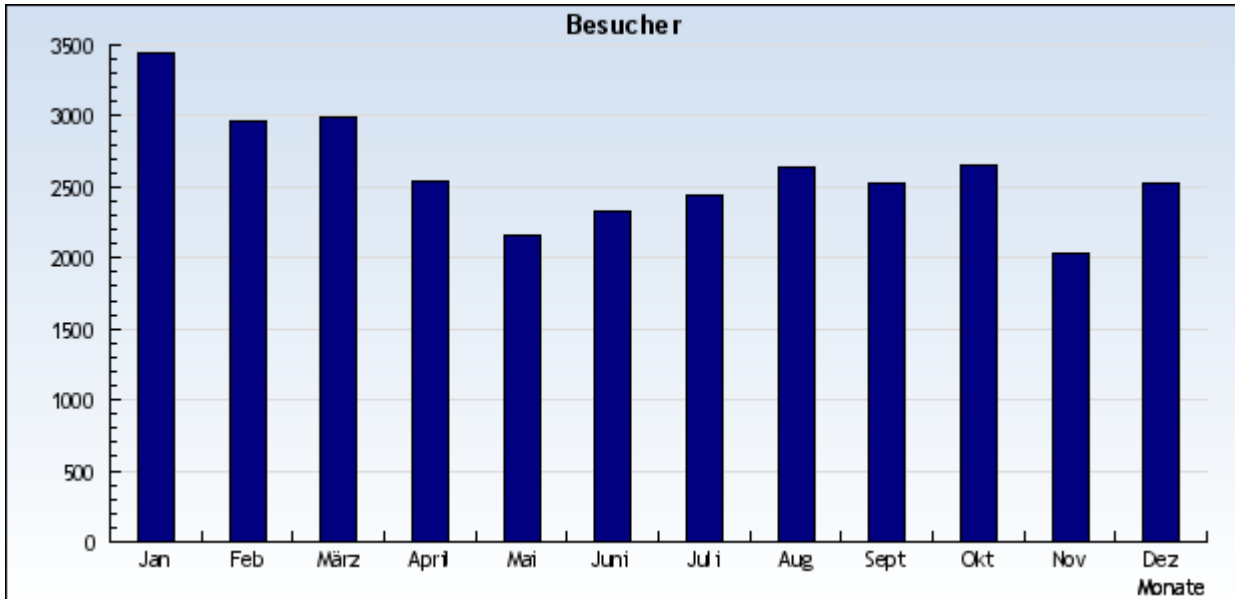

Statistik: Besucher
Auswertung: ph-reisacher.de
Zeitraum: vom 1. Januar 2009 bis 31. Dezember 2009

vom 1. Januar 2009 bis 31. Dezember 2009

vom 1. Januar 2009 bis 31. Dezember 2009

Datum	Monat	Besucher
1.1.2009	1	3.445
1.2.2009	2	2.958
1.3.2009	3	2.987
1.4.2009	4	2.546
1.5.2009	5	2.162
1.6.2009	6	2.324
1.7.2009	7	2.436
1.8.2009	8	2.634
1.9.2009	9	2.524
1.10.2009	10	2.651
1.11.2009	11	2.039
1.12.2009	12	2.523

Insgesamt: 31229 Besucher

Was macht diese Statistikauswertung?

Diese Auswertung fasst alle Seitenaufrufe eines Besuchers, gekennzeichnet durch seine IP-Adresse und seine Browserkennung, zu einem **Besuch** (unique visit) zusammen. Ein Besucher wird nur gezählt, wenn er mindestens eine Page-Impression, d.h. eine vollständig geladene Seite mit dem Rückgabewert **200** oder **304**, ohne Bestandteile wie Bilder und Dateien mit den Endungen **.png**, **.jpg**, **jpeg**, **.gif**, **.swf**, **.css**, **.class** oder **.js** auslöst. Liegen mehr als 30 Minuten zwischen den einzelnen Page-Impressions, so wird der Besucher mehrfach gezählt. Ein Besuch kann maximal 30 Minuten dauern.

Was kann ich dadurch erfahren?

Aus der Anzahl der Besucher lassen sich Rückschlüsse ziehen auf die Größe des Publikums Ihrer Site. Sie können ebenfalls sehen, wie sich der Bekanntheitsgrad Ihrer Site über einen bestimmten Zeitraum verändert hat.