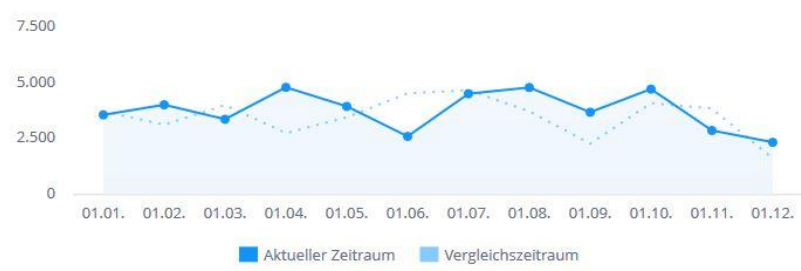

- Besucherzahlen
- Besucherverhalten
- Seitenanalyse
- Herkunftsseiten
- Browser & Systeme
- ^ Nach oben

Besucher

[Details anzeigen](#)

Sitzungen

Seitenaufufe

Dauer pro Sitzung (in Sek.)

[Details anzeigen](#)

Seitenaufufe pro Sitzung