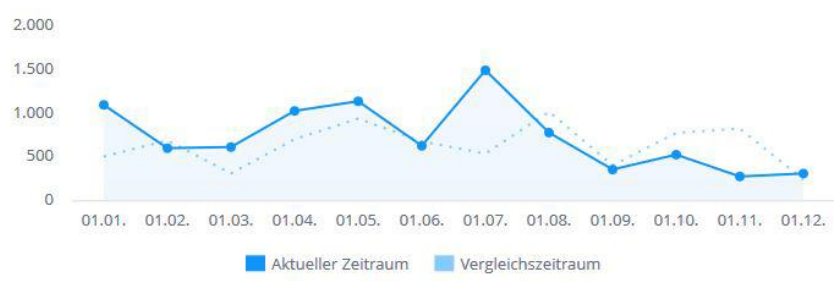

- Besucherzahlen
- Besucherverhalten
- Seitenanalyse
- Herkunftsseiten
- Browser & Systeme
- ^ Nach oben

Besucher

[Details anzeigen](#)

Sitzungen

Seitenaufufe

Dauer pro Sitzung (in Sek.)

[Details anzeigen](#)

Seitenaufufe pro Sitzung