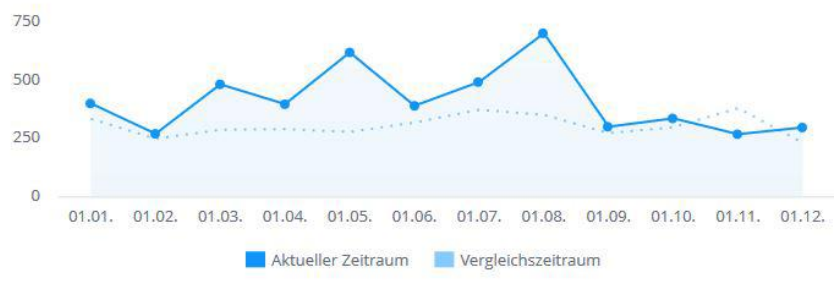

- Besucherzahlen
- Besucherverhalten
- Seitenanalyse
- Herkunftsseiten
- Browser & Systeme
- ^ Nach oben

Besucher

[Details anzeigen](#)

Sitzungen

Seitenaufufe

Dauer pro Sitzung (in Sek.)

[Details anzeigen](#)

Seitenaufufe pro Sitzung